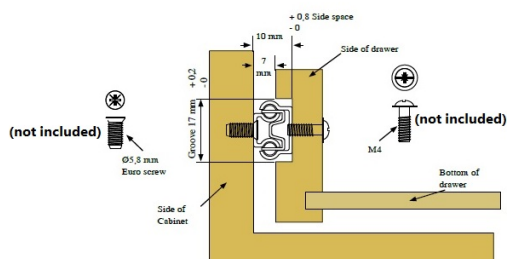

PRODUCT SHEET

Description:

Drawer Slide 8817, 650mm Drawer, 1,0mm (374/374), BZP

Item number:

16.10.280-1

Units	Box	Carton	HS Code	Barcode
Pair	1	50	8302420090	
				5704866062480

Max. drawer length	A	B	C	Finish	Item No.:
284 mm	182 mm	182 mm	80 mm	ZN	16.10.260-1
354 mm	214 mm	214 mm	74 mm	ZN	16.10.261-1
416 mm	245 mm	245 mm	74 mm	ZN	16.10.266-1
478 mm	276 mm	276 mm	74 mm	ZN	16.10.276-1
515 mm	309 mm	309 mm	103 mm	ZN	16.10.277-1
590 mm	342 mm	342 mm	94 mm	ZN	16.10.279-0
646 mm	374 mm	374 mm	102 mm	ZN	16.10.280-1