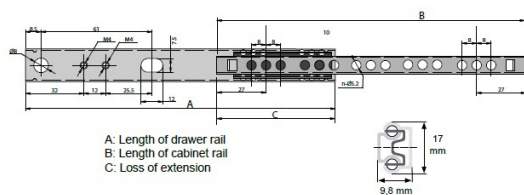

PRODUCT SHEET

Description:

Drawer Slide 8817, 650mm Drawer, 1,0mm (374/374), BZP

Item number:

16.10.280-1

Units	Box	Carton	HS Code	Barcode
Pair	1	50	8302420090	
				5704866062480

Max. drawer length	A	B	C	Finish	Item No.:
284 mm	182 mm	182 mm	80 mm	ZN	16.10.260-1
354 mm	214 mm	214 mm	74 mm	ZN	16.10.261-1
416 mm	245 mm	245 mm	74 mm	ZN	16.10.266-1
478 mm	276 mm	276 mm	74 mm	ZN	16.10.276-1
515 mm	309 mm	309 mm	103 mm	ZN	16.10.277-1
590 mm	342 mm	342 mm	94 mm	ZN	16.10.279-0
646 mm	374 mm	374 mm	102 mm	ZN	16.10.280-1